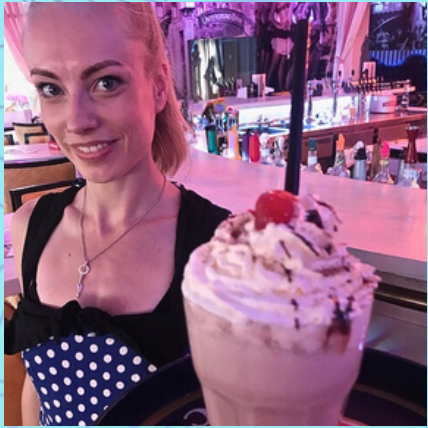

Eisshake

Kalte Milch gemixt mit einer Sorte:
Vanilleeis oder Schokoladeneis
oder
Erdbeereis

7,90€

Inhaltsstoffe: g,f,1

Othello Eisbecher

Schokoladen-, Cookies- und
Vanilleeis mit Schokosoße,
Eierlikör und Sahne garniert.
Enthält Kaliumsorbat.

8,90€

Inhaltsstoffe: g,a,1,1

Schwedenbecher

Klassischer Eisbecher aus drei
Kugeln Vanilleeis mit
fruchtigem Apfelmus, Sahne
und einem Schuss Eierlikör.

8,90€

Inhaltsstoffe: 2,1,g,a,7

Berliner Luft

Vanille-, Minze- und
Schokoladeneis, Creme de
Menthe Likör, frische Minze und
Sahne